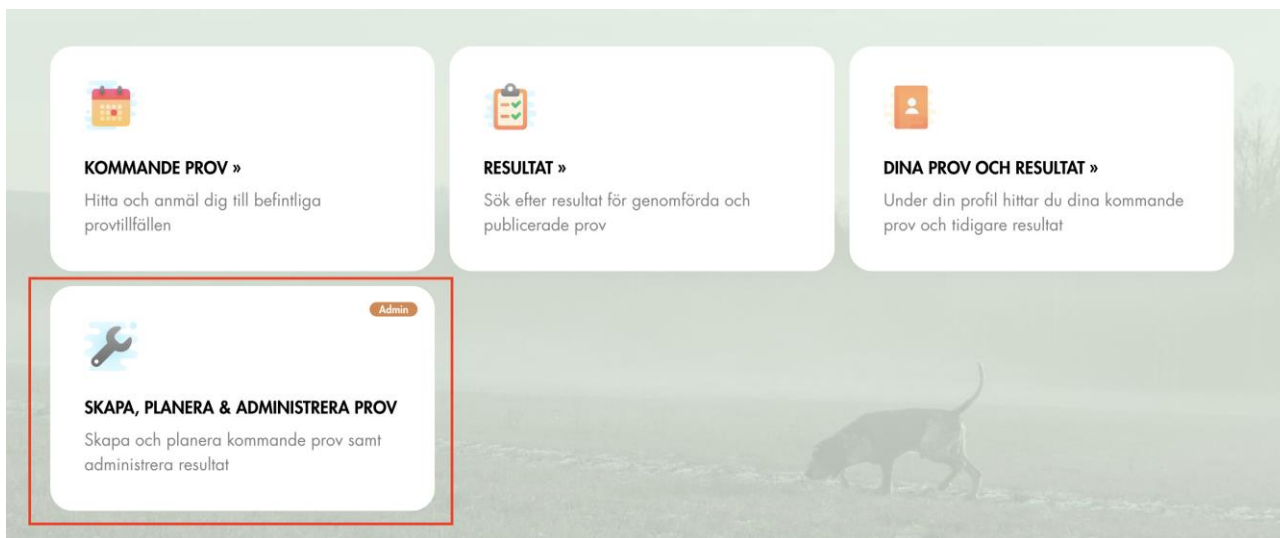

För Kommissarier:

Instruktion Skapa nytt provtillfälle

På startsidan, välj meny Skapa, Planera och Administrera prov

[Skapa provtillfälle](#)

Anmälda hundar per provtillfälle

Prov/Tävling	Specialklubb	Lokalklubb
<input type="text" value="Prov/Tävling"/>	<input type="text" value="Specialklubb"/>	<input type="text" value="Lokalklubb"/>
Status	Betaling	
<input type="text" value="Status"/>	<input type="text" value="Betaling"/>	
Domare	Hund	Förare
<input type="text" value="Domare"/>	<input type="text"/>	<input type="text"/>
Provdatum från	Provdatum till	
<input type="text" value="2022-07-29"/>	<input type="text"/>	
Prov ID	<input type="text"/>	
<input type="button" value="Sök"/>		

Välj Skapa provtillfälle

Fyll i önskade värden för provtyp, klass och provform. Det är möjligt att välja mer än en klass. Dessa val går

Skapa provtillfälle

Specialklubb	Lokalklubb
<input type="text" value="Svenska Beagleklubben"/>	<input type="text" value="Västerbottens Beagleklubb"/>
<hr/>	
Prov/Tävling	
<input type="text" value="Drevprov - Beagle"/>	<input type="text" value="Klass"/>
	<input type="text" value="Provform"/>
<hr/>	
Plats	
<input type="text"/>	
<hr/>	